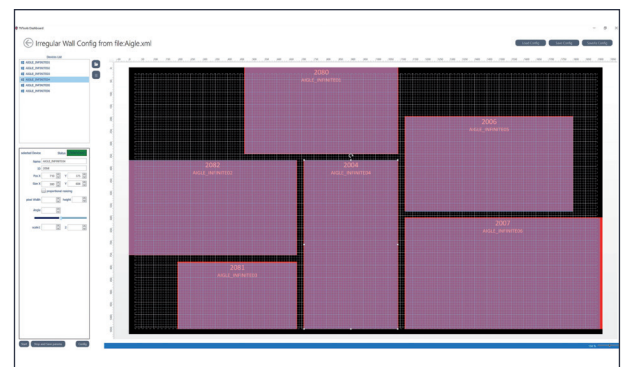

👍 LES PLUS TVTools

- L'interface de **TVTools INFINITE** offre un confort d'utilisation sans égal et permettra à tous de laisser libre court à son imagination.